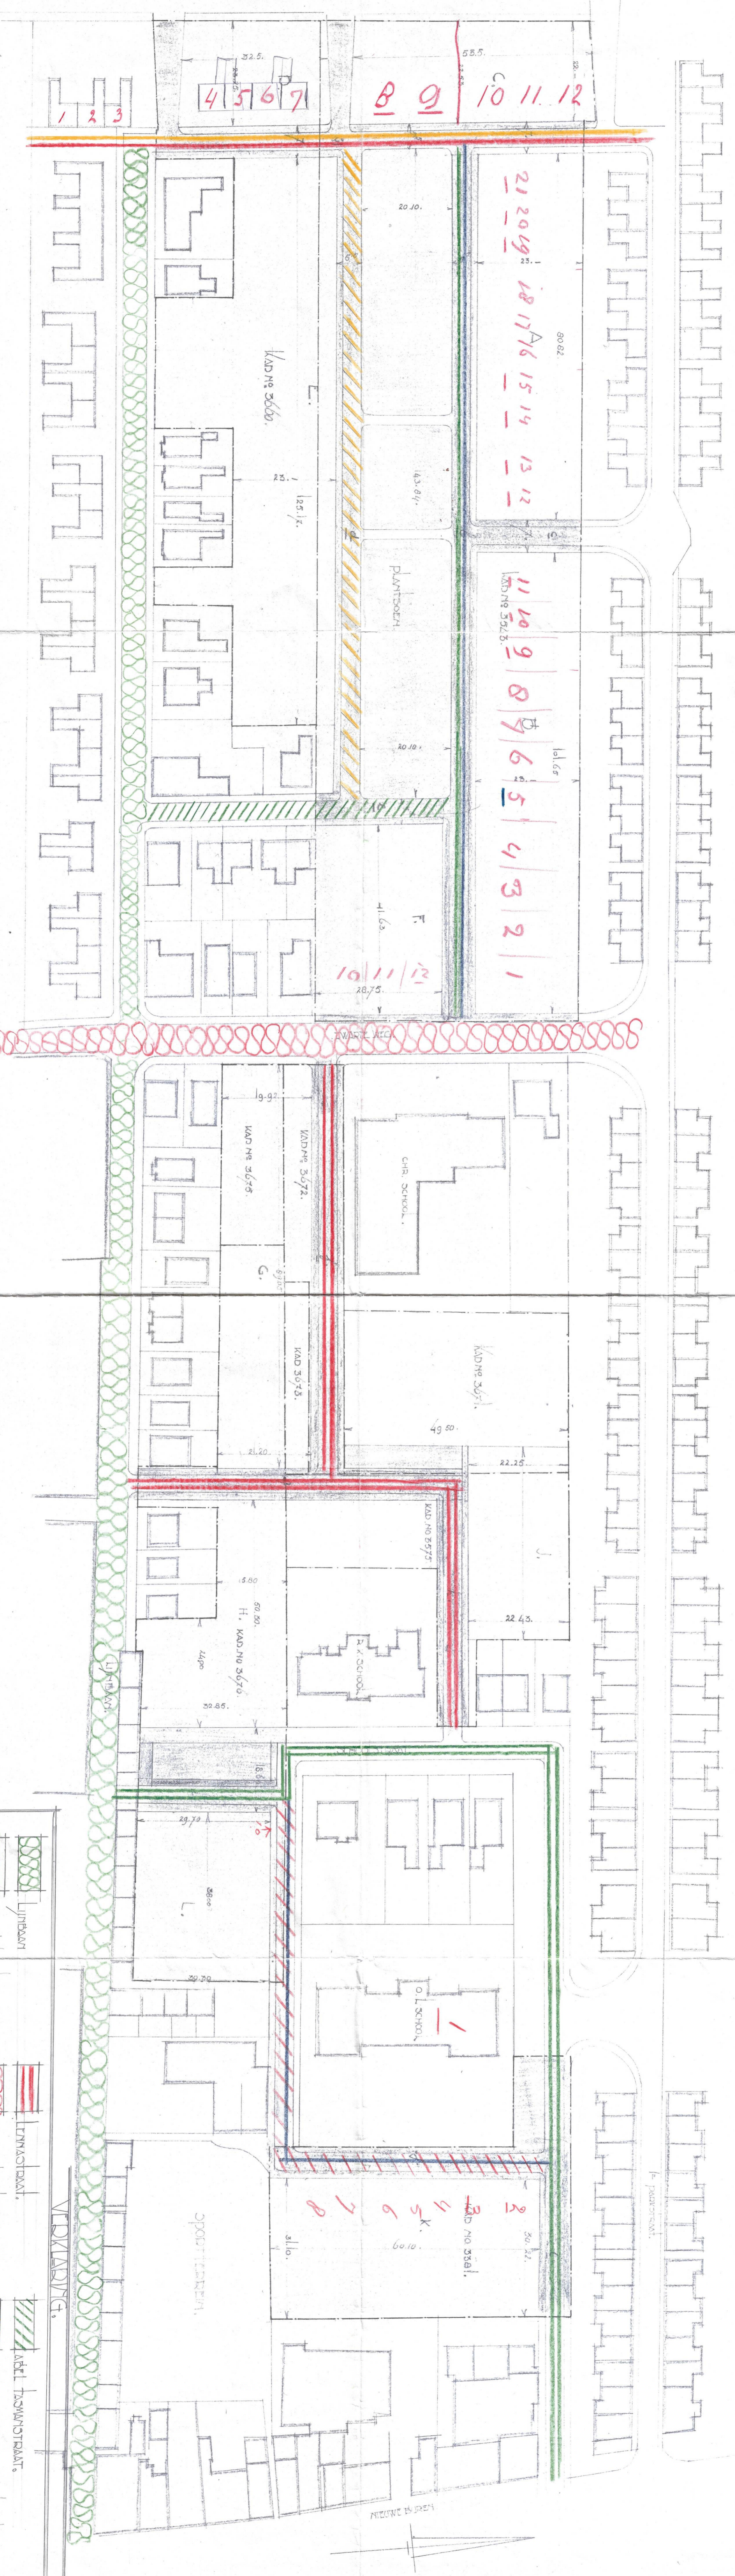

UITBREIDINGPLAN TE LEMMER SCHAL 1:500

1 2 3 4 5 6 7 8 9 10 11 12

21 20 19 18 17 16 15 14 13 12

11 10 9 8 7 6 5 4 3 2 1

10 11 12

KAD NO 3660

KAD NO 3672

KAD NO 3673

H. KAD NO 3676

KAD NO 3681

PLANTSOER

CHR. SCHOOL

R. X. SCHOOL

O. L. SCHOOL

SPORTTERREIN

TOT LANGEBROEG